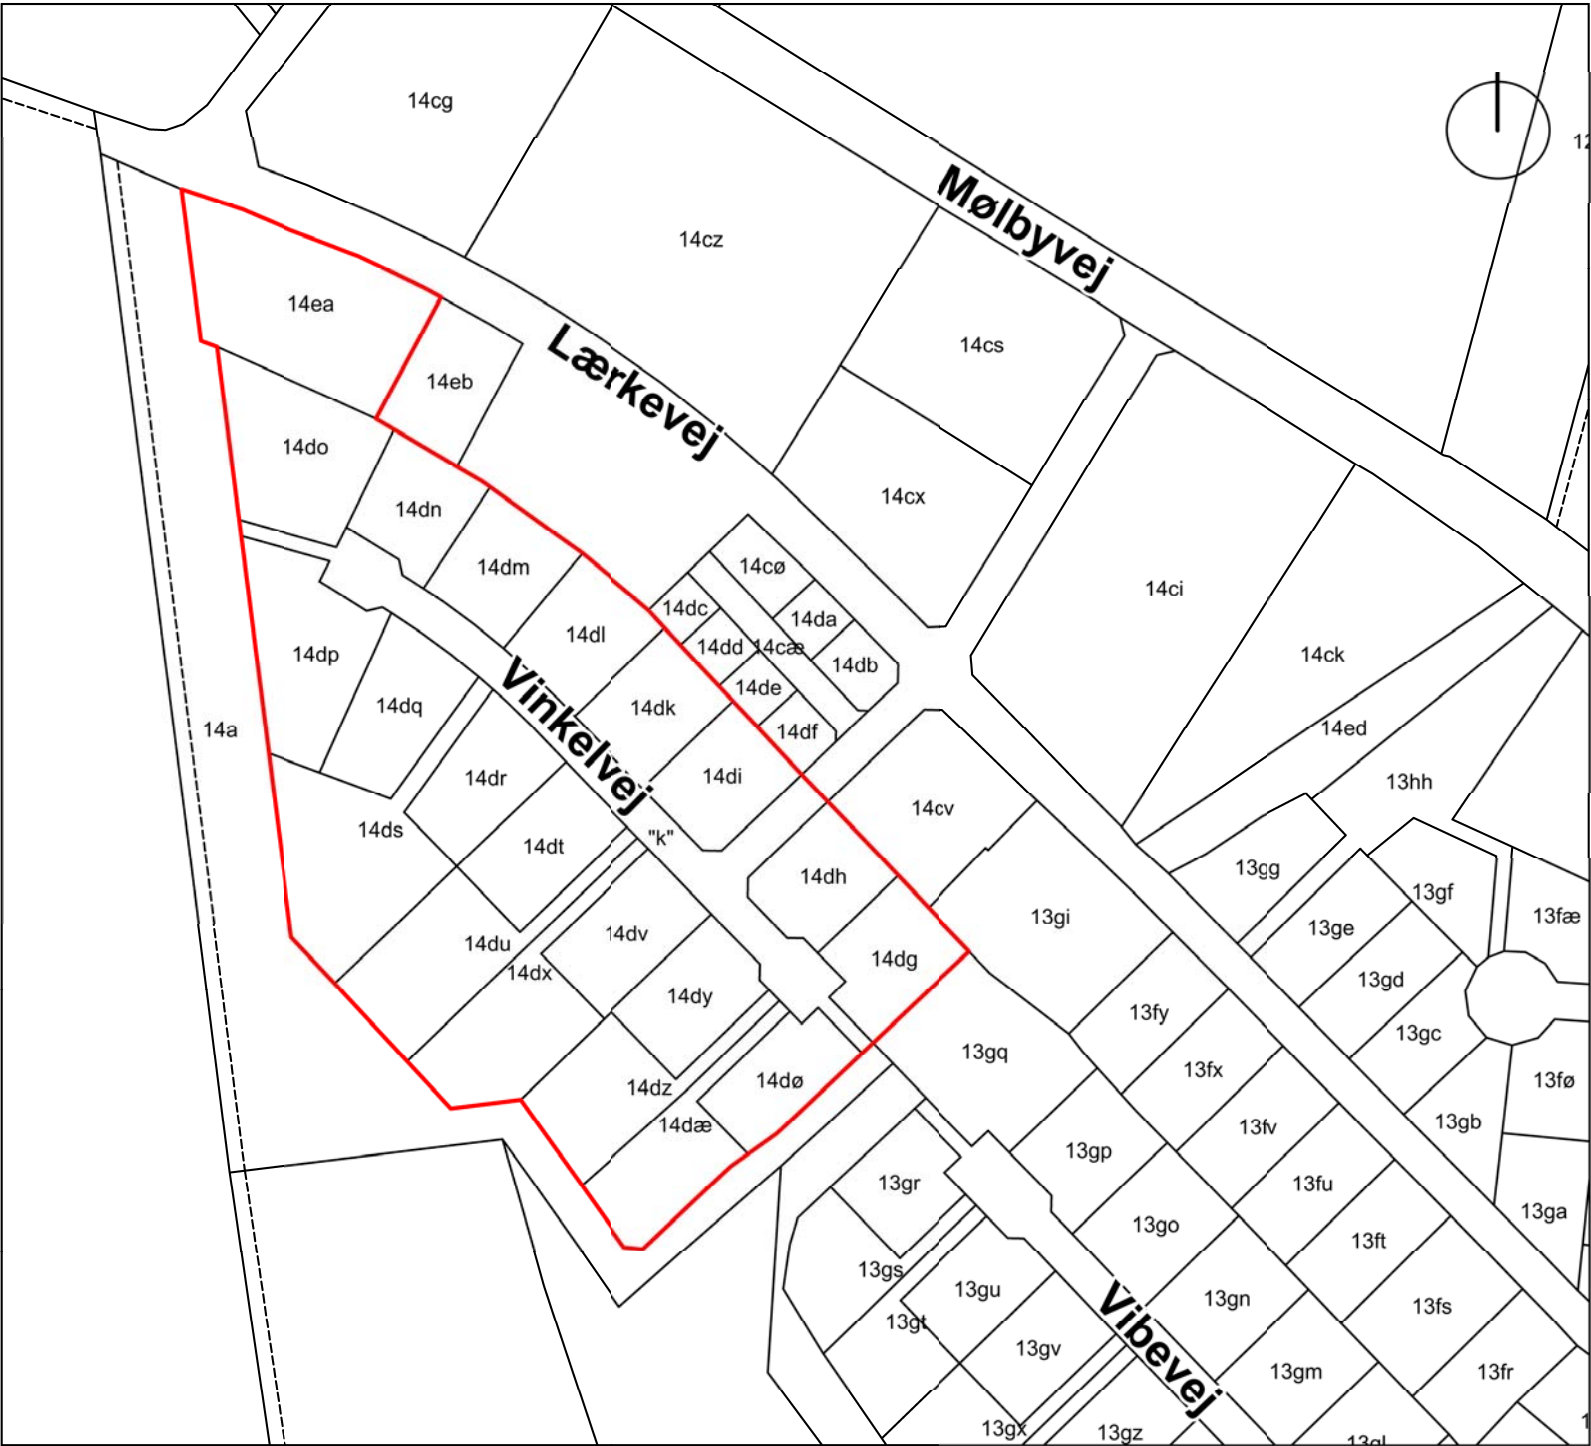

**Ophævelse af lokalplan nr. 0.1.  
Kortbilag 3**

Matrikelkort - ejerlav Ansager By, Ansager.  
Udsnit af lokalplanområdet, Ansager.

Lokalplan nr. 0.1 dækker arealer fordelt i Ølgod,  
Tistrup, Ansager og Skovlund, jf. kortudsnit  
nedenfor.

**Signaturforklaring**

- Lokalplanafgrænsning
  - Matrikulær skel
  - Optaget vej
- Målforhold 1:2.000